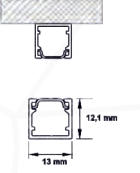

MONTAJ ŞEKLİ

1. 6000 K ☐
   3000 K ☐
   4000 K ☐

12 mm Derinlik

12V/24V LED 72 LED MT. OSRAM Alüminyum