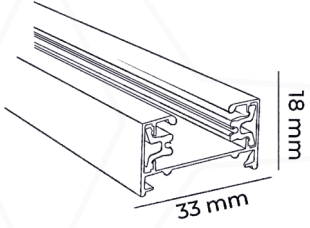

9,00 \$

- Beyaz Kasa
 Siyah Kasa

GU10 Alüminyum **2 YIL** **CE** **IP 20**

Monofaze Sıva Üstü Ray ve Aksesuarları

- Beyaz Kasa
 Siyah Kasa

Fiyat Sorunuz1 Mt. / 2 Mt. / 3 Mt. SIVA ÜSTÜ Alüminyum   

Monofaze Ray Soketi