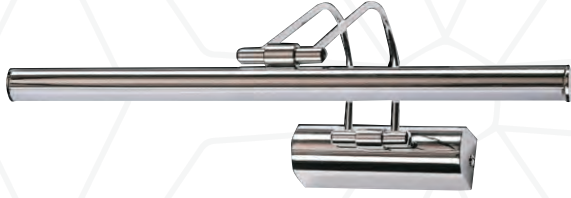

INOX LED TABLO APLİK

**Fiyat
Sorunuz**

6000 K ☐

3000 K ☐

7W

35 cm LED Metal