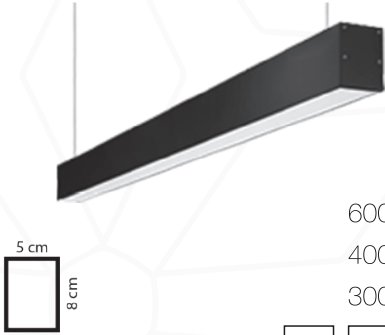

1. 6000 K ☐
   4000 K ☐
   3000 K ☐

32W/mt LED OSRAM Alüminyum