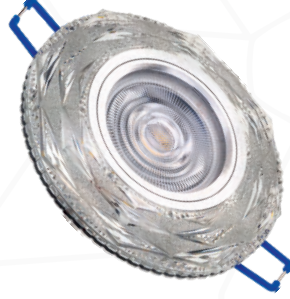

Cam Gövde

4000 K ☐
GU10 3000 K ☐

Kesim Çapı: 55 mm
Dış Çapı: 90 mm

LDM 90 S001

7,00 $