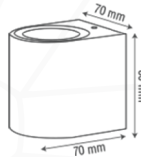

LDM 2001

Fiyat Sorunuz