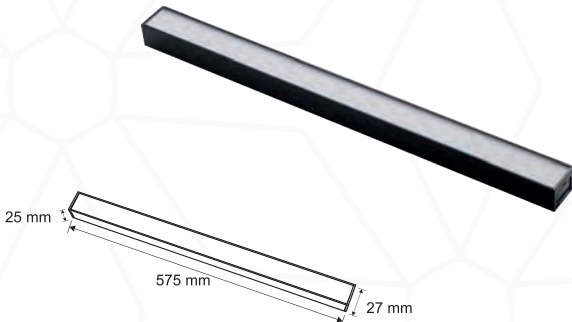

110°
IŞIK AÇISI

3000 K ☒
4000 K ☐

24W LED **OSRAM** Alüminyum ☒ 2 YIL ☒ CE ☒ IP 20 ☒ CRI 90 ☒ OFF ON