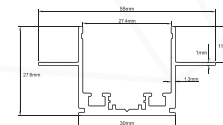

- Beyaz Kasa
- Siyah Kasa

LDM 6162-2

44,00 \$

- Beyaz Kasa
- Siyah Kasa

LDM 6162-3

66,00 \$

- Beyaz Kasa
- Siyah Kasa

3 Mt. SIVA ALTI TRIMLESS Alüminyum Bakır 2 YIL CE IP20