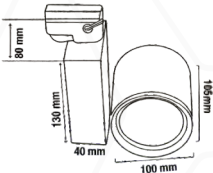

LDMR 041 Orsa Kasa

1. ☐ Beyaz Kasa
   ☒ Siyah Kasa

EAGLERISE LIFUD OSRAMTRIDONIC

40,00 $

CRI:90
on/off

40W Alüminyum ☐ 2 YIL ☐ CE ☐ IP20

1. ☐ 6000 K
   ☐ 4000 K
   ☐ 3000 K
   ☐ 2700 K