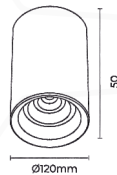

59,50 $

59,50 $