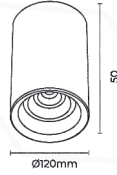

Kesim Çapı: 96 mm
Dış Çapı: 110x110 mmGU10 Alüminyum   

LDM 0520 S

50,00 \$

LDM 0520 B

50,00 \$

- 6000 K
 4000 K
 3000 K

20W

Siva
Üstü Alüminyum