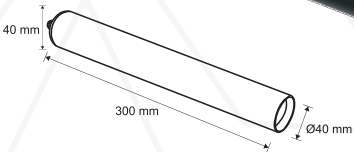

LDM 6145 Sarkıt Model

43,00 $

- ☐ Beyaz Kasa
- ☒ Siyah Kasa

24°
IŞIK AÇISI

3000 K ☒
4000 K ☐

12W LED **OSRAM** Alüminyum