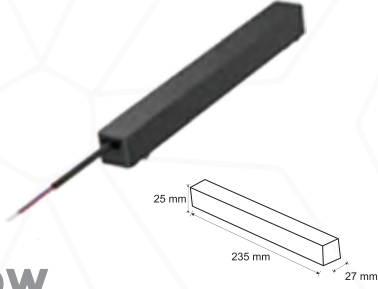

48V MAGNETİK RAY VE LED ARMATÜRLERİ

LDM 6100 Driver **31,00 $**

1. ☐ Beyaz Kasa
   ☐ Siyah Kasa

100W

SIVA ÜSTÜ
SIVA ALTI

Alüminyum