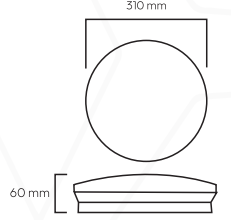

30,00 $

3000 K

4000 K

Sıva Üstü 220V 18W Alüminyum