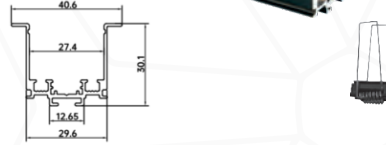

- Beyaz Kasa
- Siyah Kasa

Fiyatlara yay dahil değildir

LDM 6161-2

44,00 \$

- Beyaz Kasa
- Siyah Kasa

Fiyatlara yay dahil değildir

LDM 6161-3

66,00 \$