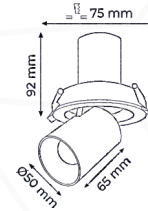

LDM-DL-12 COB

22,00 \$

EAGLERISE LIFÜD®
LED OSRAM

12W

Kesim Çapı: 75 mm
Dış Çapı: 90 mm Alüminyum6500 K 4000 K 3000 K 2 YIL CE IP20

LDM 4108

33,00 \$

EAGLERISE LIFÜD®
LED OSRAM6000 K 4000 K 3000 K Alüminyum 2 YIL CE IP20