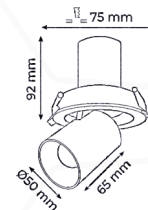

LDM 4108

33,00 $

EAGLERISE LIFÜD®
LED OSRAM

6000 K ☐

4000 K ☐

3000 K ☐

Alüminyum 2 YIL ☐ CE ☐ IP20 ☐

10W