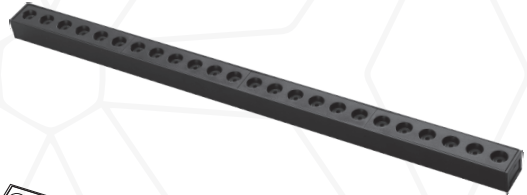

LDM 6133 Merceкли Model

1. ☐ Beyaz Kasa
   ☒ Siyah Kasa

33,00 $

24°
IŞIK AÇISI

3000 K
4000 K

24W LED **OSRAM** Alüminyum