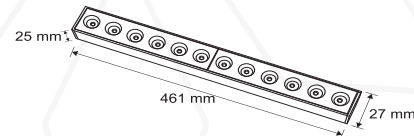

LDM 6133 Merceкли Model

1. ☐ Beyaz Kasa
   ☒ Siyah Kasa

33,00 $

24°
IŞIK AÇISI

3000 K
4000 K

24W LED **OSRAM** Alüminyum