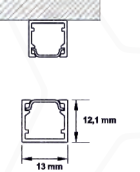

11 mm Derinlik

12V/24V LED 72 LED MT. OSRAM Alüminyum

LDM 1090

Fiyat Sorunuz

MONTAJ ŞEKLİ

- 6000 K
3000 K
4000 K

12 mm Derinlik

12V/24V LED 72 LED MT. OSRAM Alüminyum