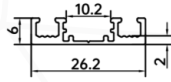

LDM 6160-3

36,00 \$

- Beyaz Kasa
- Siyah Kasa

3 Mt. SIVA ÜSTÜ Alüminyum Bakır 2 YIL CE IP20

3 Mt. SIVA ÜSTÜ Alüminyum Bakır 2 YIL CE IP20

3 Mt. SIVA ÜSTÜ Alüminyum Bakır 2 YIL CE IP20

LDM 6161-1

22,00 \$