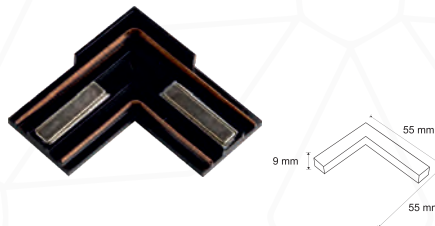

LDM 6170 **7,00 $**

1. ☐ Beyaz Kasa
   ☐ Siyah Kasa

SIVA ÜSTÜ Alüminyum