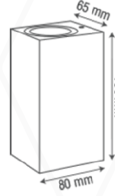

LDM 2006

Fiyat Sorunuz

Dış Çapı: 82x180x100 mm

GU10 Alüminyum

LDM 2004

Fiyat Sorunuz

GU10 Alüminyum

LDM 2003