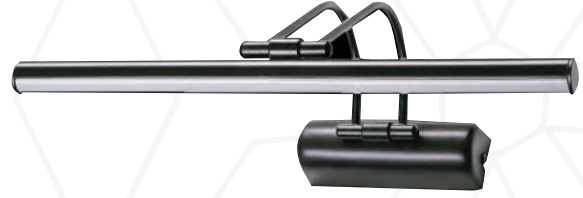

- 6000 K
4000 K
3000 K

70/90/100W

LED OSRAM Alüminyum

INOX LED TABLO APLİK

**Fiyat
Sorunuz**6000 K 3000 K **7W**

35 cm LED Metal

SİYAH LED TABLO APLİK

**Fiyat
Sorunuz**6000 K 3000 K **7W**