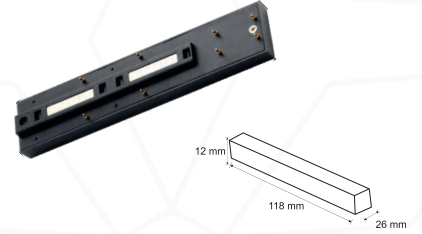

LDM 6168 Siva Üstü
T Bağlantı **8,50 $**

1. ☐ Beyaz Kasa
   ☐ Siyah Kasa

SIVA ÜSTÜ Alüminyum