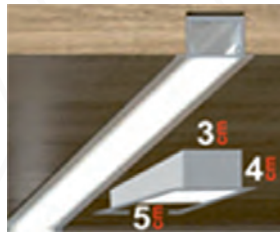

Sıva Altı Linear Led Armatür

**Fiyat
Sorunuz**

Sıva Altı Linear Led Armatür

**Fiyat
Sorunuz**

- 6000 K
4000 K
3000 K

42W/mt LED OSRAM Alüminyum

- 6000 K
4000 K
3000 K

42W/mt LED OSRAM Alüminyum