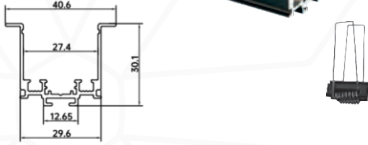

3 Mt. SIVA ÜSTÜ Alüminyum Bakır 2 YIL CE IP20

3 Mt. SIVA ÜSTÜ Alüminyum Bakır 2 YIL CE IP20

3 Mt. SIVA ÜSTÜ Alüminyum Bakır 2 YIL CE IP20

LDM 6161-1

22,00 $

- ☐ Beyaz Kasa
- ☒ Siyah Kasa

Fiyatlara yay dahil değildir