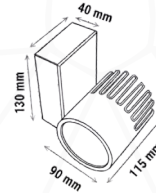

LDMR 045 İkon Kasa

1. ☐ Beyaz Kasa
   ☒ Siyah Kasa

EAGLERISE LIFUD OSRAMTRIDONIC

40,00 $

CRI:90
on/off

40W Alüminyum ☐ 2 YIL ☐ CE ☐ IP20

1. ☐ 6000 K
   ☐ 4000 K
   ☐ 3000 K
   ☐ 2700 K