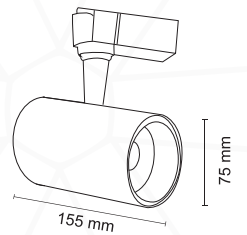

- Beyaz Kasa
 Siyah Kasa

15°

30°

45°

60°

6000 K 4000 K 3000 K 2700 K 

15°-30°-45°-60°

Alüminyum