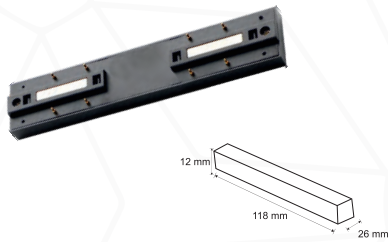

**LDM 6168** Siva Üstü
T Bağlantı **8,50 \$**

- Beyaz Kasa
 Siyah Kasa

SIVA ÜSTÜ Alüminyum

**LDM 6169** Siva Üstü
Ara Bağlantı **8,50 \$**

- Beyaz Kasa
 Siyah Kasa

SIVA ÜSTÜ Alüminyum

**LDM 6170** **7,00 \$**