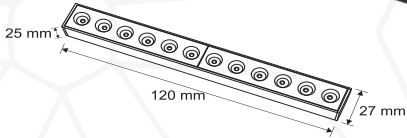

48V MAGNETİK RAY VE LED ARMATÜRLERİ

48V MAGNET

LDM 6130 Merceкли Model

1. ☐ Beyaz Kasa
   ☒ Siyah Kasa

11,00 $

LDM 6131 Merceкли Model

1. ☐ Beyaz Kasa
   ☒ Siyah Kasa

16,00 $

24°
IŞIK AÇISI

3000 K
4000 K

6W LED **OSRAM** Alüminyum

24°
IŞIK AÇISI

3000 K
4000 K

12W LED **OSRAM** Alüminyum

LDM 6132 Merceкли Model

1. ☐ Beyaz Kasa
   ☒ Siyah Kasa

22,00 $

24°
IŞIK AÇISI

3000 K
4000 K

18W LED **OSRAM** Alüminyum

LDM 6133 Merceкли Model

1. ☐ Beyaz Kasa
   ☒ Siyah Kasa

33,00 $

24°
IŞIK AÇISI

3000 K
4000 K

24W LED **OSRAM** Alüminyum