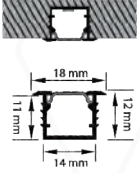

MONTAJ ŞEKLİ

1. 6000 K ☐
   3000 K ☐
   4000 K ☐

11 mm Derinlik

12V/24V LED 72 LED MT. OSRAM Alüminyum