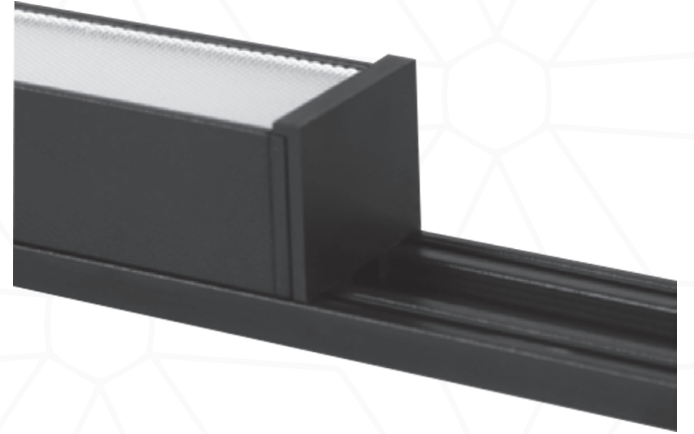

48V MAGNETİK RAY VE LED ARMATÜRLERİ

MAGNETİK SLIM SERİSİ
Telefon Kadar İnce

Siyah Ve Beyaz
Renk Seçenekleriyle

Düşme Önleyici Sağamlık Bariyeri