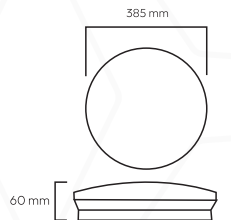

3000 K

4000 K

Sıva Üstü 220V 28W Alüminyum