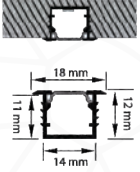

MONTAJ ŞEKLİ

1. 6000 K ☐
   3000 K ☐
   4000 K ☐

11 mm Derinlik

12V/24V LED 72 LED MT. OSRAM Alüminyum