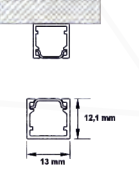

MONTAJ ŞEKLİ

1. 6000 K ☐
   3000 K ☐
   4000 K ☐

15 mm Derinlik

12V/24V LED 72 LED MT. OSRAM Alüminyum