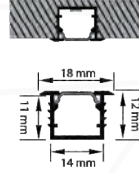

MONTAJ ŞEKLİ

- 6000 K
3000 K
4000 K

11 mm Derinlik

12V/24V LED 72 LED MT. OSRAM Alüminyum

LDM 1095 T

Fiyat Sorunuz

Dokunmatik Sensörlü
Sıva Altı

MONTAJ ŞEKLİ