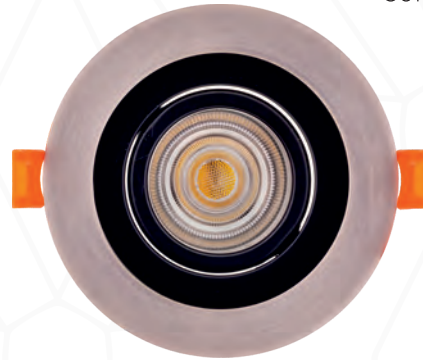

Kesim Çapı: 90 mm
Dış Çapı: 100 mm

**Siyah
/Beyaz**

Alüminyum **2 YIL** **CE** **IP 20**

LDM 5903

5,20 $

GU10 Ampul Dahil Değildir.

Kesim Çapı: 90 mm
Dış Çapı: 100 mm

Saten

Alüminyum **2 YIL** **CE** **IP 20**

LDM 5904

7,00 $

GU10 Ampul Dahil Değildir.