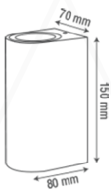

LDM 2002

Fiyat Sorunuz