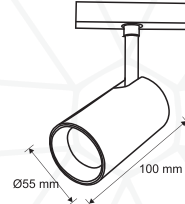

LDM 6141 Spot Model

40,00 $

- ☐ Beyaz Kasa
- ☒ Siyah Kasa