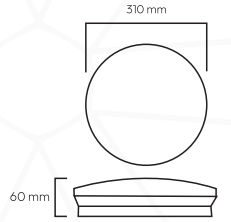

23,00 $

3000 K

4000 K

Sıva Üstü 220V 18W Alüminyum