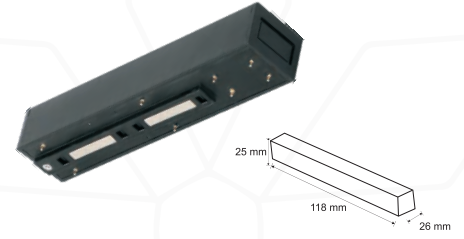

LDM 6171 Siva Altı
Ara Bağlantı **12,00 $**

1. ☐ Beyaz Kasa
   ☐ Siyah Kasa

SIVA ALTI Alüminyum