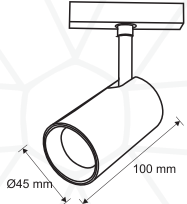

48V MAGNETİK RAY VE LED ARMATÜRLERİ

48V MAGNETİK

LDM 6140 Spot Model

30,00 $

- ☐ Beyaz Kasa
- ☒ Siyah Kasa

36°
IŞIK AÇISI

3000 K ☒
4000 K ☐

10W LED **OSRAM** Alüminyum

LDM 6141 Spot Model

40,00 $

- ☐ Beyaz Kasa
- ☒ Siyah Kasa

36°
IŞIK AÇISI

3000 K ☒
4000 K ☐

20W LED **OSRAM** Alüminyum

LDM 6145 Sarkıt Model

43,00 $

- ☐ Beyaz Kasa
- ☒ Siyah Kasa

24°
IŞIK AÇISI

3000 K ☒
4000 K ☐

12W LED **OSRAM** Alüminyum

LDM 6156 Tüp Model

55,00 $

- ☐ Beyaz Kasa
- ☒ Siyah Kasa

3000 K ☒
4000 K ☐

20W LED **OSRAM** Alüminyum