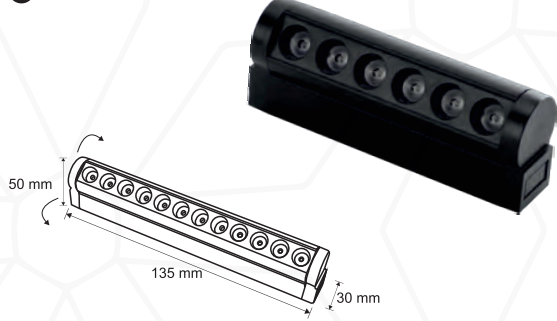

24°
IŞIK AÇISI

3000 K ☒
4000 K ☐

6W LED **OSRAM** Alüminyum