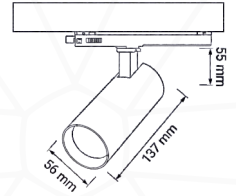

LDMR 020

32,50 $

12W

1. ☐ Beyaz Kasa
   ☒ Siyah Kasa

1. 6000 K ☐
   4000 K ☐
   3000 K ☐
   2700 K ☐

Alüminyum **2 YIL** **CE** **IP 20**