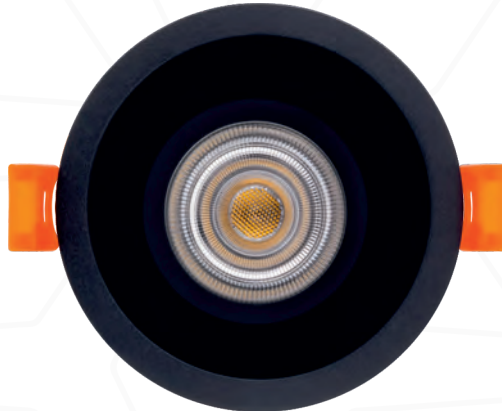

GU10 Ampul Dahil Değildir.

Kesim Çapı: 76 mm
Dış Çapı: 85 mm

GU10 Alüminyum

LDM 4165 B

5,50 \$

GU10 Ampul Dahil Değildir.

Kesim Çapı: 76 mm
Dış Çapı: 85 mm

GU10 Alüminyum