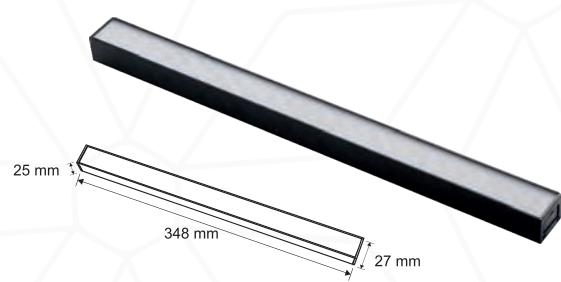

110°
IŞIK AÇISI

3000 K ☒
4000 K ☐

18W LED **OSRAM** Alüminyum ☒ 2 YIL ☒ CE ☒ IP 20 ☒ CRI 90 ☒ OFF ON

LDM 6122 Linear Model

1. ☐ Beyaz Kasa
   ☒ Siyah Kasa

23,00 $

LDM 6123 Linear Model

1. ☐ Beyaz Kasa
   ☒ Siyah Kasa

35,00 $