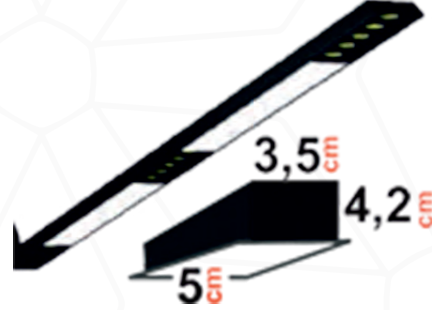

**Fiyat
Sorunuz**

Sıva Üstü Merceкли Linear 60/120/173/225/280 cm

**Fiyat
Sorunuz**

- 6000 K
4000 K
3000 K

42W/mt

LED OSRAM Alüminyum

- 6000 K
4000 K
3000 K

42W/mt