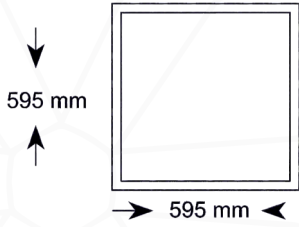

6000 K ☐

4000 K ☐

3000 K ☐

36W

Alüminyum

SYG-6060-EAGL 60 x 60 Backlight Armatür

38,00 $