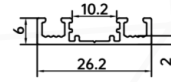

LDM 6160-3

36,00 \$

- Beyaz Kasa
- Siyah Kasa

3 Mt. SIVA ÜSTÜ Alüminyum Bakır 2 YIL CE IP20

3 Mt. SIVA ÜSTÜ Alüminyum Bakır 2 YIL CE IP20

3 Mt. SIVA ÜSTÜ Alüminyum Bakır 2 YIL CE IP20

LDM 6161-1

22,00 \$