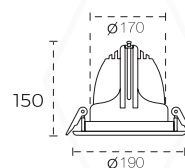

İÇ MEKAN AYDINLATMA

LDM-DL-410 Downlight Armatür

28,00 $

EAGLERISE LIFUD®
LED OSRAM

6000 K ☐
4000 K ☐
3000 K ☐

Kesim Çapı: 100 mm
Dış Ölçü: 120 mm

12W

Alüminyum

LDM-DL-624 Downlight Armatür

40,00 $

EAGLERISE LIFUD®
LED OSRAM

6000 K ☐
4000 K ☐
3000 K ☐

Kesim Çapı: 170 mm
Dış Ölçü: 190 mm

25W

Alüminyum

LDM-DL-830 Downlight Armatür

47,00 $

EAGLERISE LIFUD®
LED OSRAM

6000 K ☐
4000 K ☐
3000 K ☐

Kesim Çapı: 200 mm
Dış Ölçü: 230 mm

30W

Alüminyum

LDM-SL Salyangoz Downlight Armatür

50,00 $

EAGLERISE LIFUD®
LED OSRAM

☐ Beyaz Kasa
☒ Siyah Kasa

6000 K ☐
4000 K ☐
3000 K ☐

40W

Alüminyum