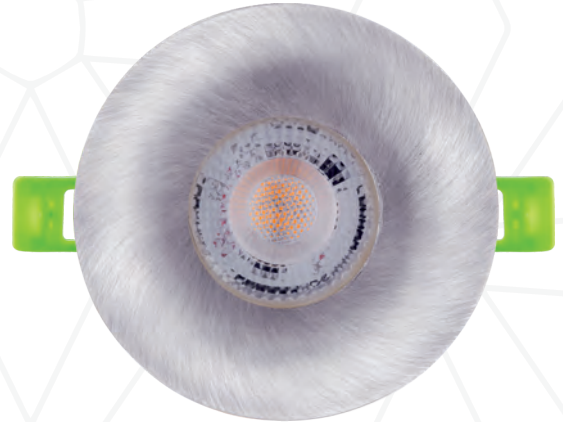

GU10 Alüminyum

**LDM 4300 SB****11,00 \$**

GU10 Ampul Dahil Değildir.

Kesim Çapı: 60 mm
Dış Çapı: 95 mm**Eskitme**

GU10 Alüminyum

**LDM 4300 SN****11,00 \$**

GU10 Ampul Dahil Değildir.

Kesim Çapı: 60 mm
Dış Çapı: 95 mm**Saten**