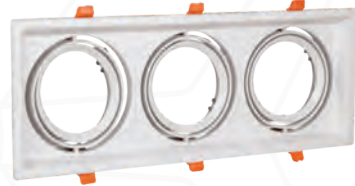

Kesim Çapı: 170x470 mm
Dış Ölçü: 185x485 mm

Alüminyum 2 YIL CE IP20