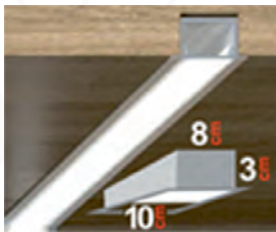

1. 6000 K ☐
   4000 K ☐
   3000 K ☐

42W/mt LED OSRAM Alüminyum