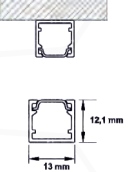

MONTAJ ŞEKLİ

1. 6000 K ☐
   3000 K ☐
   4000 K ☐

12 mm Derinlik

12V/24V LED 72 LED MT. OSRAM Alüminyum