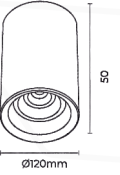

Kesim Çapı: 96 mm
Dış Çapı: 110x110 mmGU10 Alüminyum   

LDM 0520 S

50,00 \$

LDM 0520 B

50,00 \$

- 6000 K
 4000 K
 3000 K

20W

Siva
Üstü Alüminyum