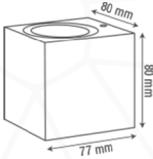

LDM 2003

Fiyat Sorunuz