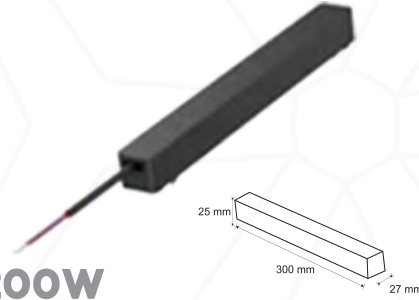

LDM 6200 Driver **50,00 $**

1. ☐ Beyaz Kasa
   ☐ Siyah Kasa

200W

SIVA ÜSTÜ
SIVA ALTI

Alüminyum

LDM 6166 **11,00 $**

1. ☐ Beyaz Kasa
   ☐ Siyah Kasa

SIVA ALTI Alüminyum

LDM 6166-2 **11,00 $**

1. ☐ Beyaz Kasa
   ☐ Siyah Kasa

SIVA ALTI
TRIMLESS

Alüminyum

LDM 6167 **2,00 $**

1. ☐ Beyaz Kasa
   ☐ Siyah Kasa

SIVA ÜSTÜ

Plastik Kapak