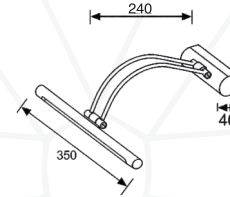

35 cm LED Metal

GOLD LED TABLO APLİK

**Fiyat
Sorunuz**6000 K 3000 K **7W**

35 cm LED Metal

ESKİTME LED TABLO APLİK

**Fiyat
Sorunuz**6000 K 3000 K **7W**

35 cm LED Metal

LDM 1095