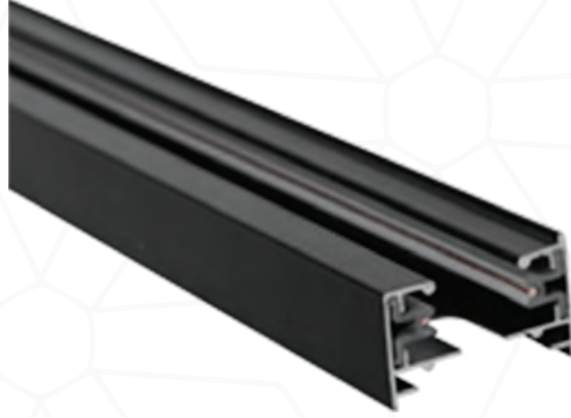

9,00 \$

- Beyaz Kasa
 Siyah Kasa

GU10 Alüminyum **2 YIL** **CE** **IP 20**

Monofaze Sıva Üstü Ray ve Aksesuarları

- Beyaz Kasa
 Siyah Kasa

Fiyat Sorunuz1 Mt. / 2 Mt. / 3 Mt. SIVA ÜSTÜ Alüminyum   

Monofaze Ray Soketi