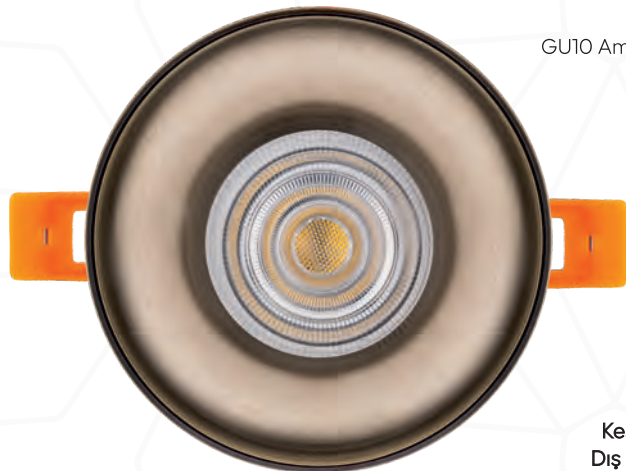

12,00 \$

GU10 Ampul Dahil Değildir.

Kesim Çapı: 65 mm
Dış Çapı: 93X25 mm

beyaz

GU10 Alüminyum

LDM 4301 SB

15,00 \$

GU10 Ampul Dahil Değildir.