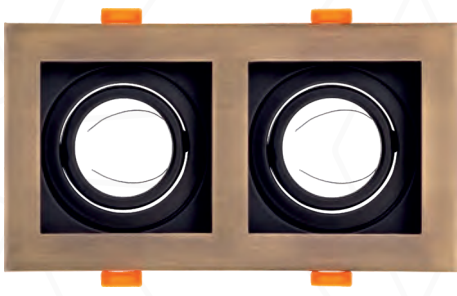

GU10

Kesim Çapı: 170x90 mm
Dış Çapı: 185x100 mm

Saten

Alüminyum **2**YIL **CE** **IP**20

LDM 5924

14,00 $

GU10 Ampul Dahil Değildir.