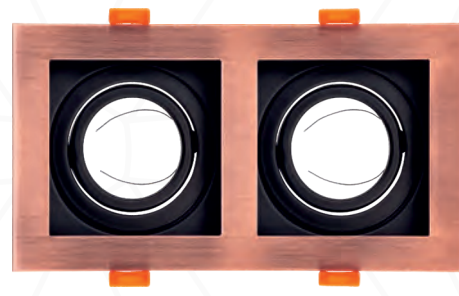

GU10

Kesim Çapı: 170x90 mm
Dış Çapı: 185x100 mm

**SB
/Eskitme**

Alüminyum **2**YIL **CE** **IP**20

LDM 5925

14,00 $

GU10 Ampul Dahil Değildir.