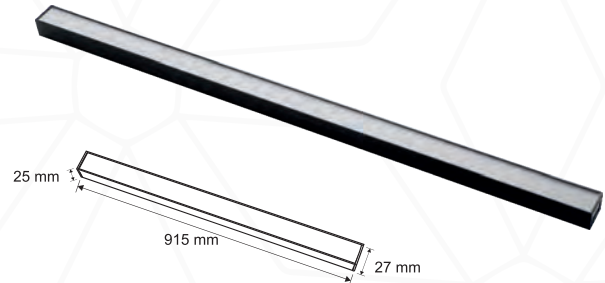

110°
IŞIK AÇISI

3000 K ☒
4000 K ☐

36W LED **OSRAM** Alüminyum ☒ 2 YIL ☒ CE ☒ IP 20 ☒ CRI 90 ☒ OFF ON