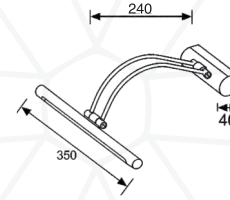

- 6000 K
4000 K
3000 K

70/90/100W

LED OSRAM Alüminyum

INOX LED TABLO APLİK

**Fiyat
Sorunuz**6000 K 3000 K **7W**

35 cm LED Metal

SİYAH LED TABLO APLİK

**Fiyat
Sorunuz**6000 K 3000 K **7W**