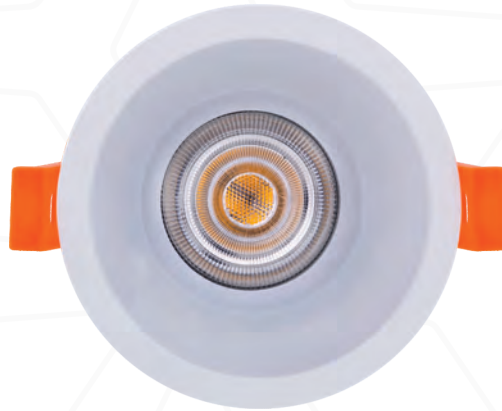

Kesim Çapı: 76 mm
Dış Çapı: 85 mm

GU10 Alüminyum

LDM 4165 B

5,50 $

GU10 Ampul Dahil Değildir.