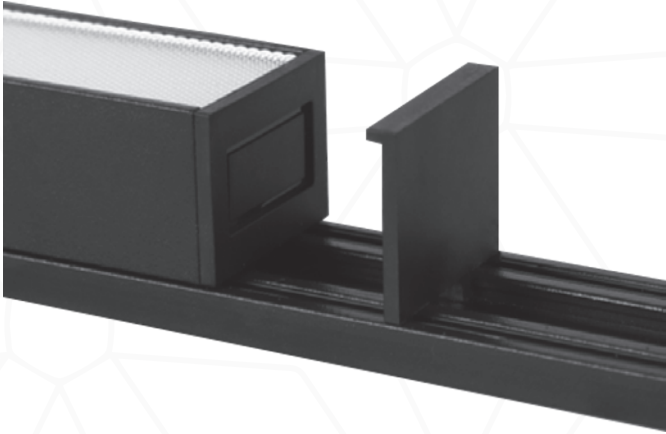

48V MAGNETİK RAY VE LED ARMATÜRLERİ

MAGNETİK SLIM SERİSİ
Telefon Kadar İnce

Siyah Ve Beyaz
Renk Seçenekleriyle

Düşme Önleyici Sağamlık Bariyeri