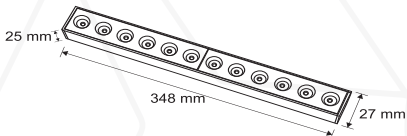

LDM 6132 Merceкли Model

1. ☐ Beyaz Kasa
   ☒ Siyah Kasa

22,00 $

24°
IŞIK AÇISI

3000 K
4000 K

18W LED **OSRAM** Alüminyum