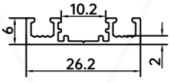

48V MAGNETİK RAY VE LED ARMATÜRLERİ

LDM 6160-1

12,00 $

- ☐ Beyaz Kasa
- ☒ Siyah Kasa