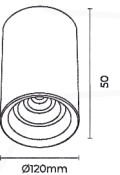

1. 6000 K ☐
   4000 K ☐
   3000 K ☐

30W

Siva
Üstü Alüminyum