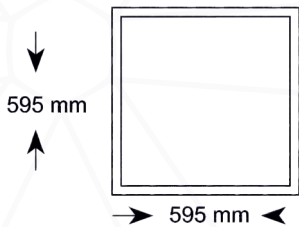

TRIDONIC Trafo
SAMSUNG LED

6000 K ☐

4000 K ☐

3000 K ☐

48W

Alüminyum