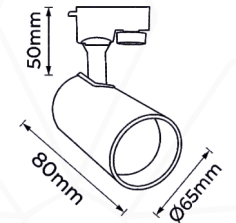

LDMR 005

GU10 Ampul Dahil Değildir.

9,00 $

1. ☐ Beyaz Kasa
   ☒ Siyah Kasa

GU10 Alüminyum **2 YIL** **CE** **IP 20**