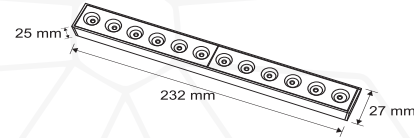

LDM 6131 Merceкли Model

1. ☐ Beyaz Kasa
   ☒ Siyah Kasa

16,00 $

24°
IŞIK AÇISI

3000 K
4000 K

6W LED **OSRAM** Alüminyum

24°
IŞIK AÇISI

3000 K
4000 K

12W LED **OSRAM** Alüminyum