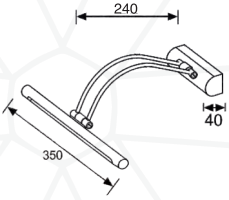

INOX LED TABLO APLİK

**Fiyat
Sorunuz**

6000 K ☐

3000 K ☐

7W

35 cm LED Metal