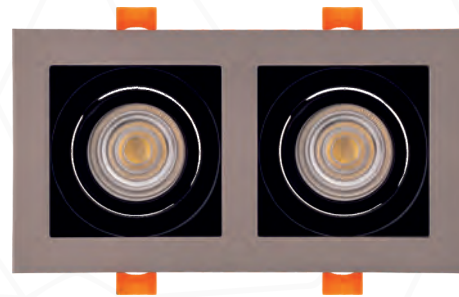

GU10

Kesim Çapı: 170x90 mm
Dış Çapı: 185x100 mm

**Siyah
/Beyaz**

Alüminyum **2**YIL **CE** **IP**20

LDM 5923

11,00 $

GU10 Ampul Dahil Değildir.