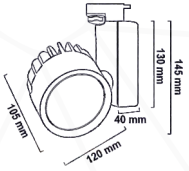

40W Alüminyum ☐ 2 YIL ☐ CE ☐ IP20

1. ☐ 6000 K
   ☐ 4000 K
   ☐ 3000 K
   ☐ 2700 K