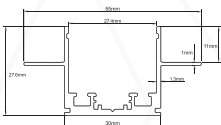

1 Mt. SIVA ALTI Alüminyum Bakır 2 YIL CE IP20

2 Mt. SIVA ALTI Alüminyum Bakır 2 YIL CE IP20

3 Mt. SIVA ALTI Alüminyum Bakır 2 YIL CE IP20

LDM 6162-1

22,00 $

- ☐ Beyaz Kasa
- ☒ Siyah Kasa