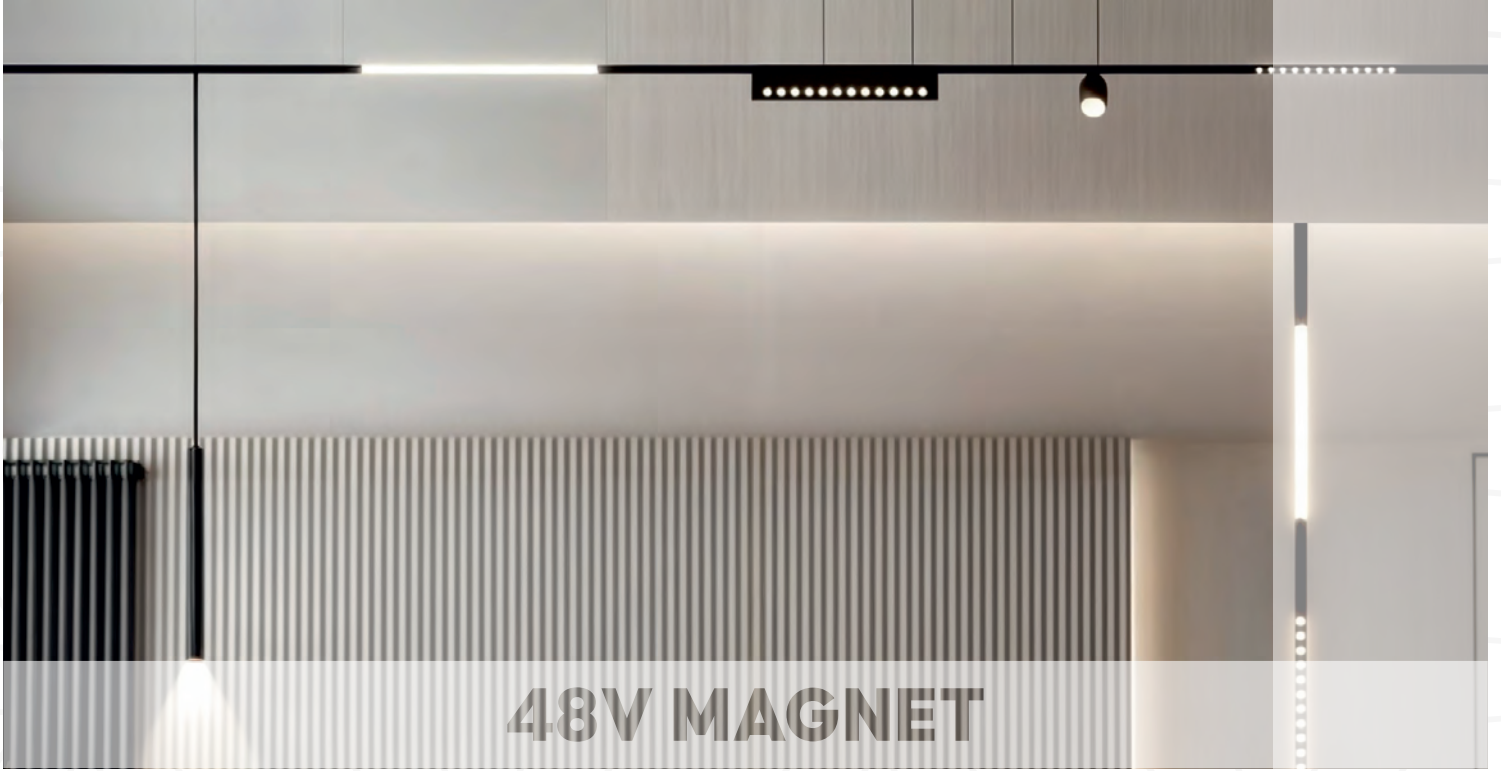

48V MAGNETİK RAY VE LED ARMATÜRLERİ

48V MAGNET

LDM 6130 Merceкли Model

1. ☐ Beyaz Kasa
   ☒ Siyah Kasa