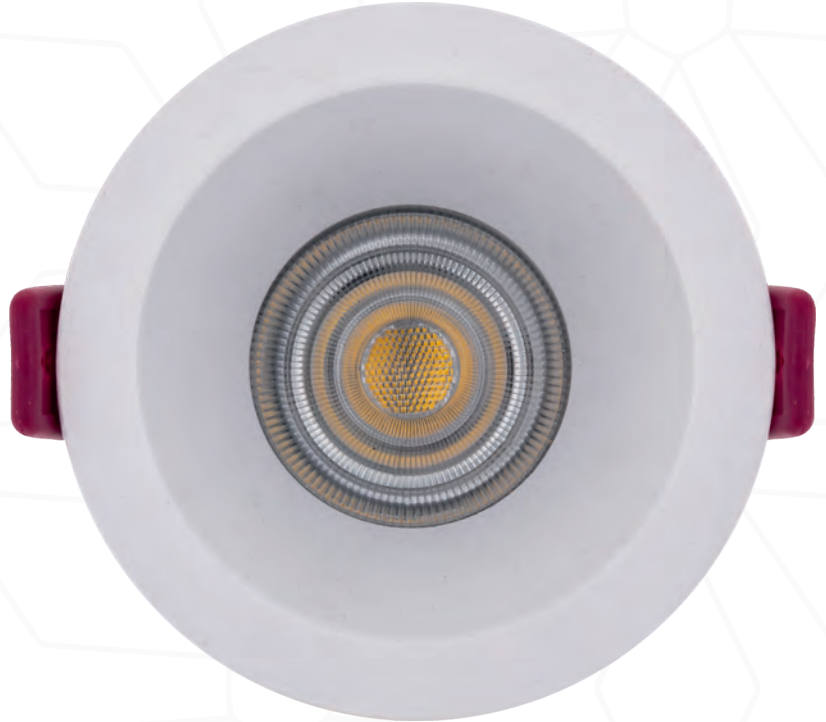

LDM 4005

10,00 $

GU10 Ampul Dahil Değildir.

GU10

Kesim Çapı: 75 mm

Dış Çapı: 87 mm

Beyaz

Alüminyum