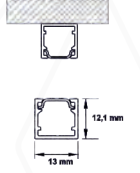

MONTAJ ŞEKLİ

1. 6000 K ☐
   3000 K ☐
   4000 K ☐

12 mm Derinlik

12V/24V LED 72 LED MT. OSRAM Alüminyum