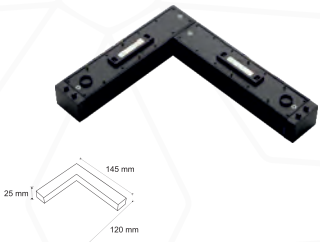

- Beyaz Kasa
 Siyah Kasa

SIVA ÜSTÜ Alüminyum

**LDM 6171** Siva Altı
Ara Bağlantı **12,00 \$**

- Beyaz Kasa
 Siyah Kasa

SIVA ALTI Alüminyum

**LDM 6172** **12,00 \$**

- Beyaz Kasa
 Siyah Kasa

SIVA ALTI Alüminyum