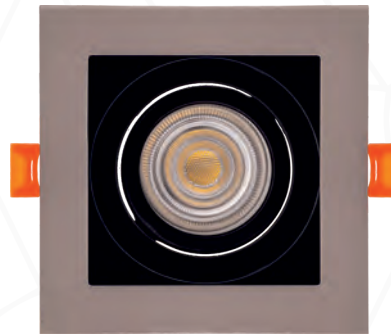

Kesim Çapı: 90x90 mm
Dış Çapı: 100 mm

Saten

Alüminyum **2** YIL **CE** **IP** 20

LDM 5914

7,00 $

GU10 Ampul Dahil Değildir.