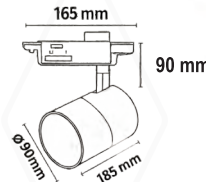

- Beyaz Kasa
 Siyah Kasa

EAGLERISE LIFUD OSRAMTRIDONIC

40,00 \$CRI:90
on/off**40W** Alüminyum 2 YIL CE IP20

- 6000 K
 4000 K
 3000 K
 2700 K

LDMR 020

Işık Açısı Ayarlanabilir Ray Spot / ZOOM LIGHT

36,00 \$**20W**
monofaze soketCRI:90
on/off**20W**
monofaze soketCRI:90
on/off