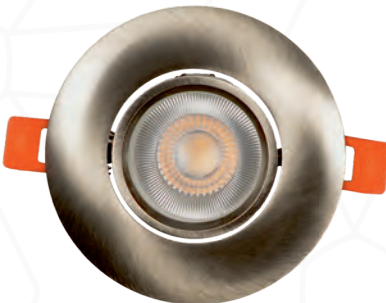

LDM 4001 SN

8,50 $

GU10 Ampul Dahil Değildir.

GU10

Kesim Çapı: 70 mm
Dış Çapı: 100 mm

Saten

Alüminyum