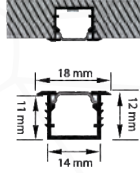

MONTAJ ŞEKLİ

1. 6000 K ☐
   3000 K ☐
   4000 K ☐

11 mm Derinlik

12V/24V LED 72 LED MT. OSRAM Alüminyum