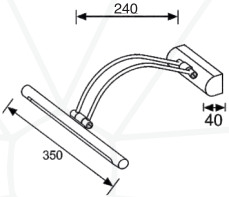

GOLD LED TABLO APLİK

**Fiyat
Sorunuz**

6000 K ☐

3000 K ☐

7W

35 cm LED Metal