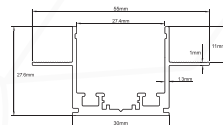

LDM 6162-2

44,00 $

- ☐ Beyaz Kasa
- ☒ Siyah Kasa