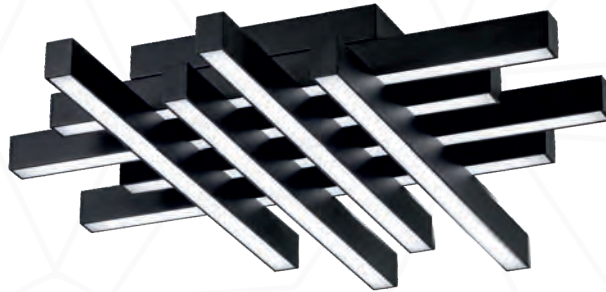

Askı Aparatı Fiyata Dahil Değildir.

- 6000 K
4000 K
3000 K

40/.../70W

LED OSRAM Alüminyum

Hasır Linear Led Armatür 60/80/100 cm

EAGLE RISE TRIDONIC

Fiyat Sorunuz

Askı Aparatı Fiyata Dahil Değildir.